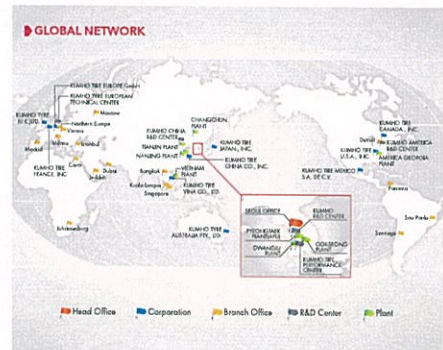

### 5 クムホタイヤは世界約180カ国で販売されています。

1960年設立のクムホタイヤは1965年に初の輸出、1968年には自動車メーカーへのOEM供給など着実にタイヤメーカーとしての礎を築いていきます。1992年には世界トップ10入りを実現し、現在では世界180カ国以上で販売されるグローバルタイヤメーカーとしての地位を確立しています。