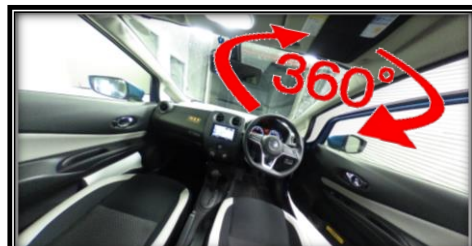

ルーフの状態が
どうなっているか
わからない！

後でわかる
キズ凹みは
結構ショック...

出品票に乗車
定員が書いてない
時がある(泣)

正会員限定！

安心落札を力強くサポートします！

NEW
9/5 動画START！

正面ルーフ / 左右側面

内装静止画 360°

ルーフのキズ凹み
良く見える！

側面・後方やス
テップのキズ凹み
が良く見える！

乗車定員・車内・
天張り汚れがわか
る！

※対象は基本【掘出し車コーナー】【現状車コーナー】【当日コーナー】除く車両となります。

“ズームアップ機能”で細かいところをしっかりとチェック！

JU埼玉オリジナルホームページでご覧いただけます

ご利用条件

ログインパスワードの取得（無料）