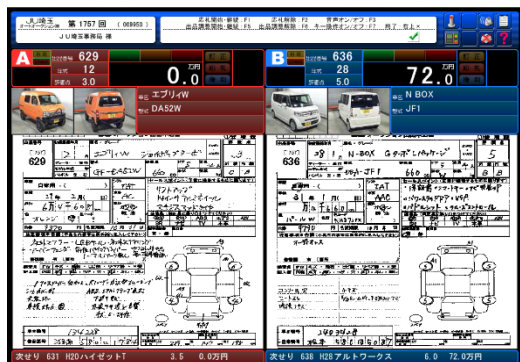

Internet Real Auction JU埼玉インターネットリアルオークション

新規会員募集中！

☆入会金 通常 10,000円を **無料!**

忙しくてなかなかJU埼玉に行けない
不在入札だとあと一押しができなくて買えない
ランニングコストが気になる・・・

JU埼玉インターネットリアルなら

☆お手持ちのパソコンからインターネット回線を使ってリアルタイムで
セリに応札・出品調整が可能です!!

- ・自社出品車輛や注目車輛が近づくとお知らせする「お知らせ機能」搭載でチャンスを逃しません
- ・会社やお店にいながらセリに参加できるので、時間を有効活用できます

☆JU埼玉だからできる衝撃の安さで経費の節減!!

★月額利用料 1,000円 (税別)

年間契約となり、一括精算 (AA計算書計上) となります
※途中解約による利用料差額のご返金はいたしません

★落札手数料 9,500円/台 (税別)

☆JU岐阜 インターネットG-FORCE 相互乗り入れ!!

- ・追加料金なしでJU岐阜インターネットG-FORCEに参加できます (別途お申込が必要です)

※ご注意ください※